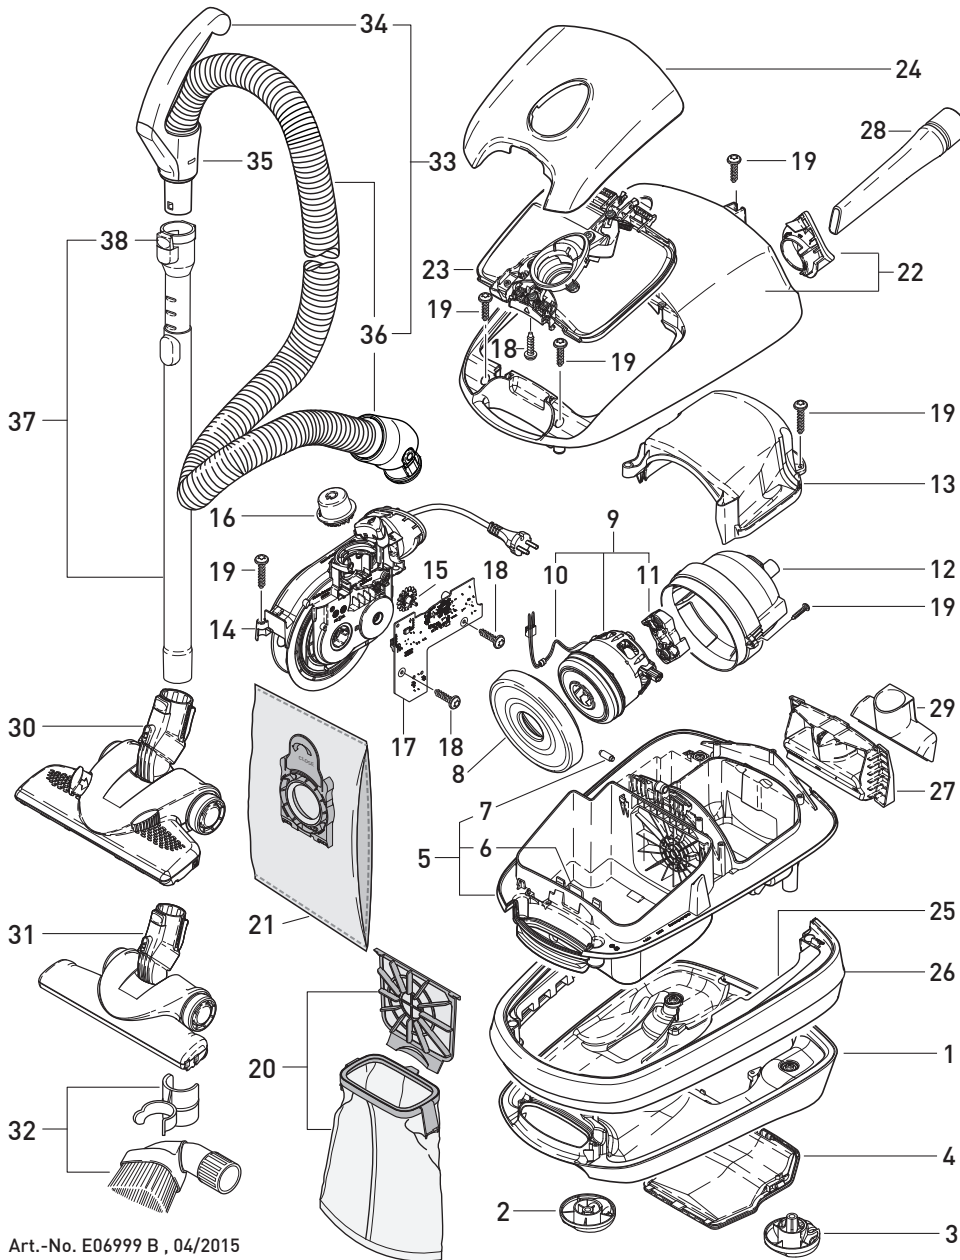

Diese Informationen sind nur für Europa bestimmt
(230 V / 240 V) und gelten nicht für Nordamerika !

This information intended only for Europe
(230 V / 240 V) and does not apply to North America !

SEBO AIRBELT E1 PARQUET

Art.-No. E06999 B , 04/2015

Pos.	Art.-No.	Benennung (DE)
1	8335gsER	Gehäuse Unterteil vormontiert, gs
2	8275gsER	Rolle vorne
3	8276gsER	Rolle hinten
4	8249gsER	Abluftfilterdeckel, grauschwarz
5	8230gsER	Technikmodul incl. Pos.6 +7
6	7045ER	Filterbeutelsticherung
7	8053ER	Bolzen
8	8212ER	Motorlagerdichtung
9	8337ER	Gebläsemotor 1200 W inkl. Pos. 10 +11
10	8282ER	Leitungssatz
11	8045ER	Motorlager
12	8220ER	Schalldämmkappe
13	8289ER	Motorabdeckung
14	665631ER	Kabelaufroller Airbelt E, EU-Stecker
15	8256ER	Potiritzel
16	8338ER	Einschalttaste E1, komplett
17	8291ER	Leiterplatte E1
18	01036ER	Linienkopfschraube 4x14 - T20
19	01017ER	Linienkopfschraube 4x20 - T20
20	8322ER	Microfilterbox
21	8300ER	SEBO Filterbox
22	8328gsER	Oberteil, garuschwarz
23	8340ER	Innendeckel E1
24	8224gsPAER	Filterdeckel, grauschwarz,E1 PAR
25	8237ER	Stoßschutz (ohne Airbelt)
26	8221ER07	Airbelt ORGANIC
27	8213gsER	Standfuß
28	8066gs	Fugendüse
29	8210gs	Polsterdüse
30	7260 GS	SEBO KOMBI
31	7248 ER	Bürstenstreifen-Set SEBO KOMBI
31	7200 GS	SEBO PARQUET Bürstenstreifen -Set SEBO PARQUET
32	6728 ER	Möbelpinsel (Naturhaar) mit Clip
33	8310	Schlauch kpl. incl. Pos. 34+36
34	6300 gs	Griff kpl. incl. Pos. 35
35	6303gs	Rastfeder
36	8314	Schlauch, zylindrisch, 2100mm
37	6237 ER	Teleskoprohr
38	1735 ER	Raste für Edelstahlrohr