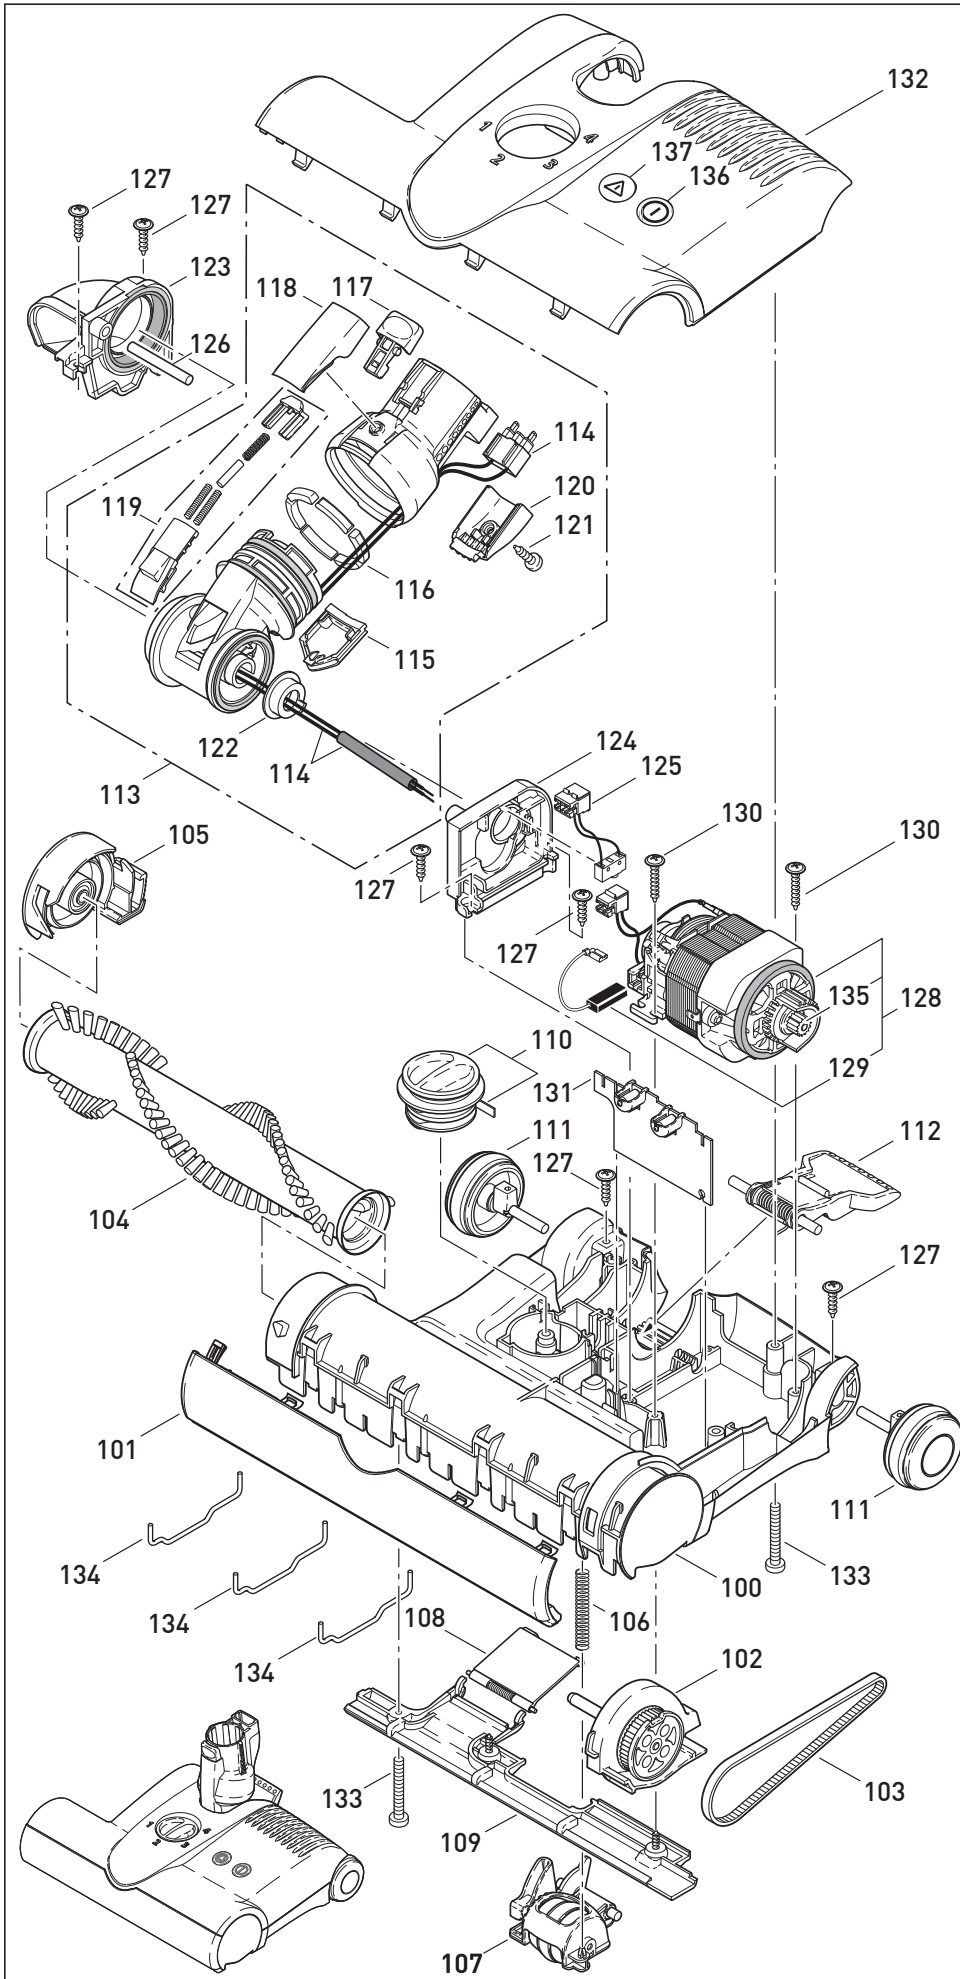

Diese Informationen sind nur für Europa bestimmt (230 V / 240 V) und gelten nicht für Nordamerika !

ERSATZTEILLISTE

MADE IN GERMANY

SEBO DART 1 ECO

Pos.	Art.-Nr.	Benennung
100	2324 gs	Unterteil ET1
101	2302 gs	Stossbandage ET1, kpl.
102	2314 gs	Bürstenlager, links kpl.
103	2923	Zahnriemen 333 3M HTDII-6
104	5010 ER	Rundbürste, kpl.
105	2313 gs	Bürstenlager, rechts kpl.
106	2929	Druckfeder
107	2316 gs	Höhenverstellung kpl.
108	2909 VO	Verschlussklappe ET
109	2304 gs	Bodenleiste ET1, hinten
110	2931 GS	Stellknopf ET
111	2306 GS	Laufrolle kpl.
112	2937 OR	Rastpedal
113	2307 gs	Gelenk ET, 2-pol., kpl.
114	0876 ER	Leitungssatz, Gelenk 2-polig
115	2947 gs	Leitungsabdeckung
116	2950 ER	Segmente, Gelenk
117	1737 GS	Rastknopf m. Rastfeder
118	2952 gs	Rastenkappe
119	2945 GS	Gelenkschieber
120	2951 GS	Kontaktdeckel
121	01027 ER	Linienblechschraube F3,9x9,5
122	2954	Gelenklagerbuchse
123	2311	Gelenklager, rechts kpl.
124	2312	Gelenklager, links kpl.
125	0880	Leitungssatz, Gelenkschalter
126	2928	Achse
127	01021 ER	Linienblechschraube F3,9x13
128	2975 ER	Bürstenmotor 230-240V 175 W
129	05141 S	Kohlebürsten
130	01020 ER	Linienblechschraube F3,9x21
131	2985 ER	Leiterplatte ET1-175W
132	2370hgSE	Oberteil DART 1 ECO
133	0176 ER	Linienblechschraube AM 4x30
134	5402	Haltebügel, lang
135	2319	Motorritzel
136	2955	Linse links
137	2956	Linse rechts