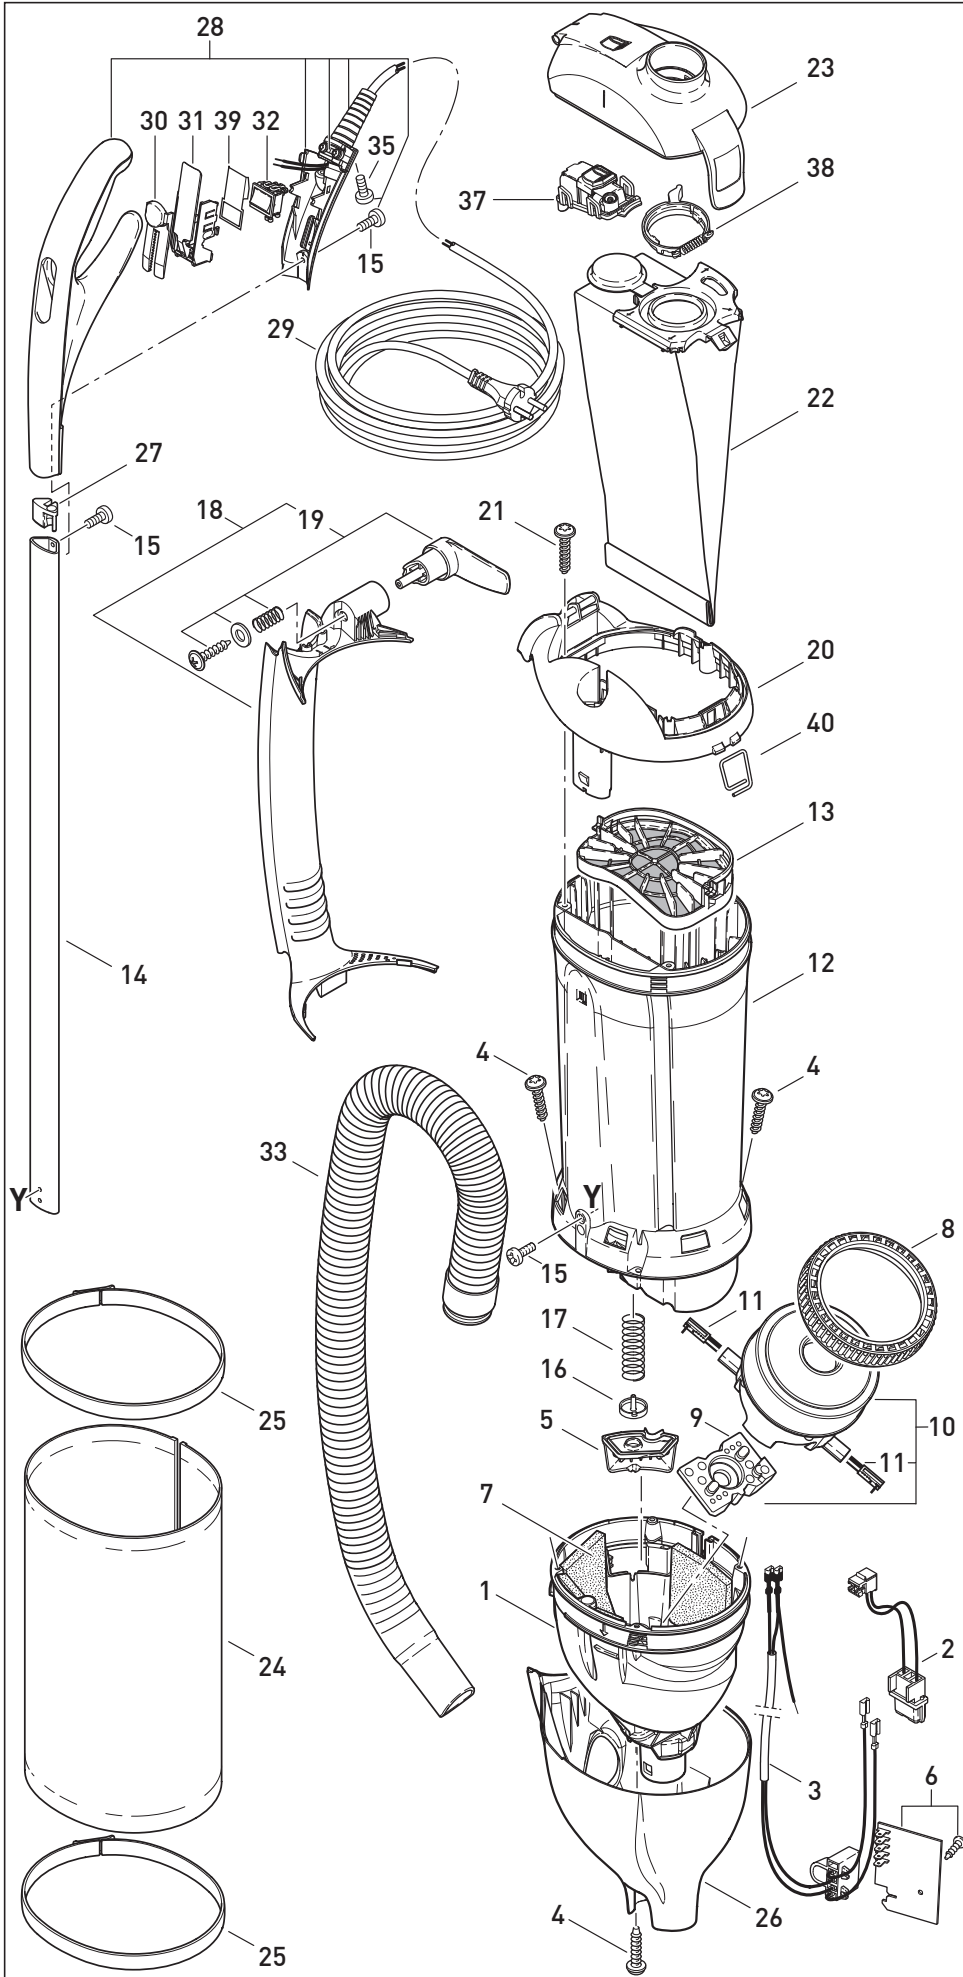

Diese Informationen sind nur für Europa bestimmt (230 V / 240 V) und gelten nicht für Nordamerika !

ERSATZTEILLISTE

MADE IN GERMANY

SEBO DART 1 ECO

Pos.	Art.-Nr.	Benennung
1	7002 GS	Luftführung
2	7064	Leitungssatz ET-Steckdose
3	7070	Leitungssatz HSG, kompl.
4	01016ER	Linsenkopfschraube STS 4x16-T20
5	7057 hg	Ventilabdeckung
6	7105 ER	Leiterplatte 230-240 V
7	7098	Schalldämmung
8	1047	Gebäsedichtring
10	7046 ER	Gebäsemotor 700W
11	05143 S	Kohlebürsten
12	7143 ER	Filtergehäuse
13	7012	Motorschutzfilter
14	7080 ER	Stiel, 660 mm
15	0127 ER	Spiralformschraube M 4x10K
16	7025	Ventilteller
17	7028 ER	Druckfeder Nebenluftventil
18	7090 gs	Schlauchführung, kompl.
19	7027 GS	Kabelhaken
20	7092 hg	Abdeckung, kompl.
21	01017ER	Linsenkopfschraube STS 4x20-T20
22	7029	Filtertüte
23	7091 hg	Filterdeckel, kompl.
24	7015ER02	Elektret-Abluftfilter
25	7017 gs	Rastring, kompl.
26	7169 SE	Gehäusetopf
27	7076 hg	Stielstopfen
28	7163 HG	Handgriff, kompl.
29	7128 dg	Anschlussleitung, 230V EU-Stecker
30	7035 gs	Schiebeknopf
31	7178 hg	Griffrahmen
32	05138	Wippschalter
33	7050 sb	Schlauch, kompl.
35	01036ER	AMTEC Schraube 4x14
37	7094 ER	Filteranzeige, kompl.
38	7018 OR	Sicherungsring, kompl.
39	7142	Schutzfolie Handgriff
40	7024 ER	Sperrfeder