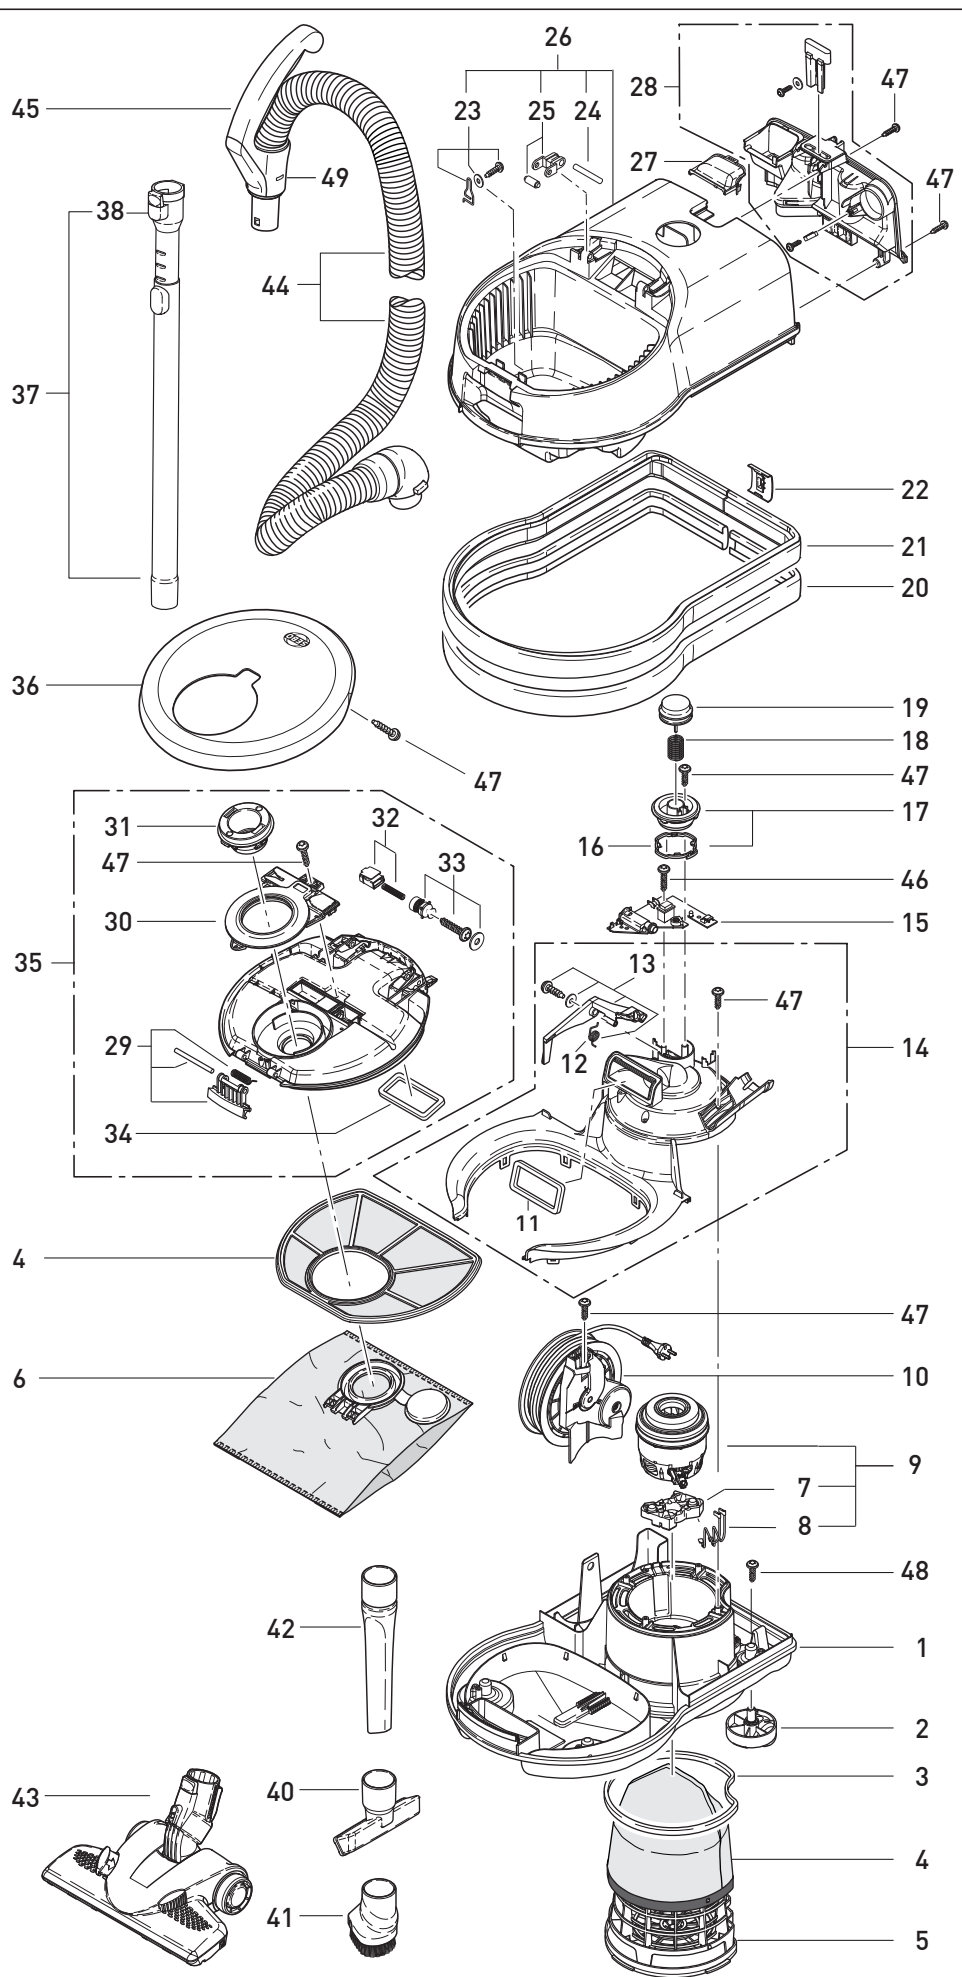

Diese Informationen sind nur für Europa bestimmt (230 V / 240 V) und gelten nicht für Nordamerika !

oystergrau

SEBO AIRBELT D2 ECO

Pos.	Art.-No.	Benennung (DE)
1	8001oyER	Unterteil kpl.
2	8086gs	Rollengehäuse kpl.
3	8065ER	Dichtung Abluftfilter
4	8191ER	Mikrofilter-Box D
5	8084ER	Abluftfilteraufnahme,
6	8120ER	Sebo-Filterbox D
7	8045ER	Motorlager Airbelt D
8	8090ER	Verbindungsleitung Set
9	8172ER	Geblesemotor 220-240V, 1200W kpl.
10	665621E	Kabelaufroller D, 7,5 m
11	8009	Dichtung Saugkanal
12	8098ER	Drehfeder Kabeleinzugst.
13	8036ER	Wippe Kabeleinzugstaste
14	8085ER	Motorabdeckung
15	8101ER	Leiterplatte D1/D2
16	8058ER	Sicherungsring
17	8038ER2	Display mit Sicherungsring bedruckt
18	8057	Druckfeder Einschaltknopf
19	8202gs	Einschaltknopf
20	6047ER01	Air Belt grauschwarz
21	8033UL	Schaumbandage
22	8034gs	Clip Stossbandage
23	8140ER	Filterbeutelicherung.
24	6750ER	Achse
25	8052ER	Koppelstange
26	8003oyER	Oberteil teilmontiert
27	8059gs	Leitungseinfuehrung
28	8010ECER	Zubehöraufnahme D2 ECO
29	8114ER	Raste Filterdeckel Kpl.
30	8129GS	Blende
31	8078gs	Schlauchaufnahme
32	7020ER	Anzeigeschieber kpl.
33	8127ER	Stellbuchse Nebenluft-ventil
34	8130	Dichtung Filterdeckel
35	8051ER2	Innendeckel D1/D2 kpl.
36	8005oyER	Filterdeckel
37	6237ER	Teleskopsaugrohr
38	1735ER	Raste, kpl.
40	8142gs	Polsterduese
41	8146ER	Moebelpinsel
42	8066gs	Fugenduese
43	7260GS	SEBO Kombi
44	8169gs	Schlauch vorm, 2,10m incl. Griff
45	6300gs	Griff, kpl. für Schlauch AIRBELT D1/2
46	01000ER	Linsenblechschr. 2,9x16
47	01036ER	Amtec-Schraube 4,0x14
48	0102ER	Linsenblechschr. 3,9x13
49	6303gs	Rastfeder